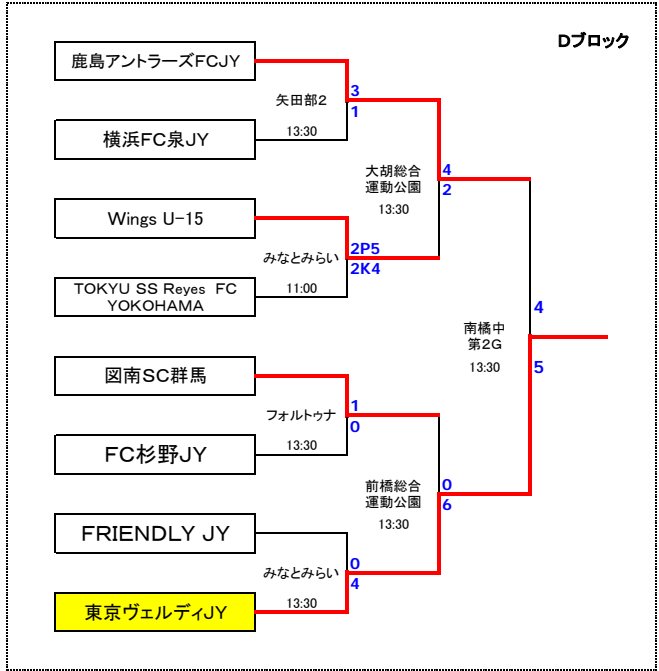

組み合わせ 及び 会場一覧

No.	都 県 名	会 場 名	開 催 日
1	埼玉県	埼玉スタジアム2002第4G	11月9日
2		熊谷スポーツ文化公園東多目的広場	11月9日
3	茨城県	矢田部サッカー場 1	11月9日
4		矢田部サッカー場 2	11月9日
5	山梨県	フォルトゥナ・アルプス・プラッツ	11月9日
6		蕪崎中央公園陸上競技場	11月9日
7	神奈川県	横浜MM21(マリノスタウン)	11月9日
8		みなとみらいフットボールパーク	11月9日
9	栃木県	鹿沼自然の森公園サッカー場	11月9日
10		矢板中央高校東泉G	11月9日
11	東京都	東京ガス深川G	11月15・16日
12	群馬県	大胡総合運動公園	11月15日
13		前橋総合運動公園	11月15日
14		前橋市立南橋中学校第2G	11月16日
15	千葉県	フクダ電子スクエア 1	11月15・16日
16		フクダ電子スクエア 2	11月15日