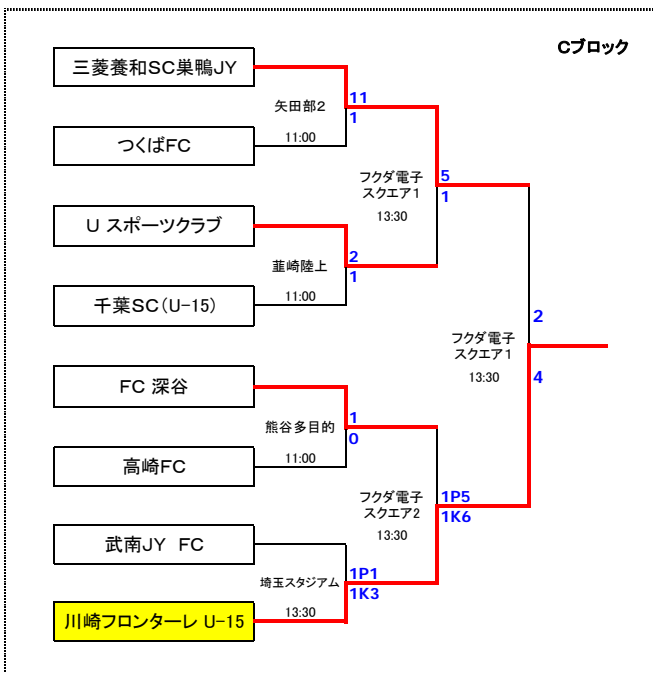

組み合わせ 及び 会場一覧

No.	都 県 名	会 場 名	開 催 日
1	埼玉県	埼玉スタジアム2002第4G	11月9日
2		熊谷スポーツ文化公園東多目的広場	11月9日
3	茨城県	矢田部サッカー場 1	11月9日
4		矢田部サッカー場 2	11月9日
5	山梨県	フォルトゥナ・アルプス・プラッツ	11月9日
6		蕪崎中央公園陸上競技場	11月9日
7	神奈川県	横浜MM21(マリノスタウン)	11月9日
8		みなとみらいフットボールパーク	11月9日
9	栃木県	鹿沼自然の森公園サッカー場	11月9日
10		矢板中央高校東泉G	11月9日
11	東京都	東京ガス深川G	11月15・16日
12	群馬県	大胡総合運動公園	11月15日
13		前橋総合運動公園	11月15日
14		前橋市立南橋中学校第2G	11月16日
15	千葉県	フクダ電子スクエア 1	11月15・16日
16		フクダ電子スクエア 2	11月15日