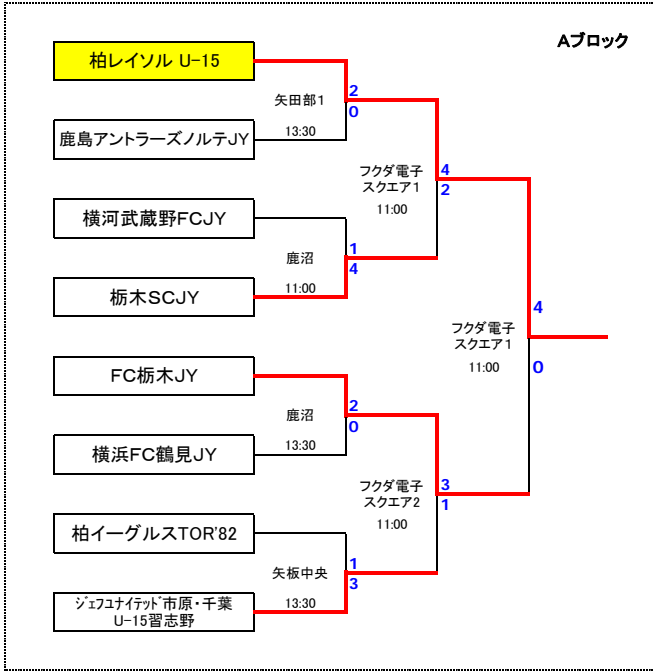

組み合わせ 及び 会場一覧

No.	都 県 名	会 場 名	開 催 日
1	埼玉県	埼玉スタジアム2002第4G	11月9日
2		熊谷スポーツ文化公園東多目的広場	11月9日
3	茨城県	矢田部サッカー場 1	11月9日
4		矢田部サッカー場 2	11月9日
5	山梨県	フォルトゥナ・アルプス・プラッツ	11月9日
6		蕪崎中央公園陸上競技場	11月9日
7	神奈川県	横浜MM21(マリノスタウン)	11月9日
8		みなとみらいフットボールパーク	11月9日
9	栃木県	鹿沼自然の森公園サッカー場	11月9日
10		矢板中央高校東泉G	11月9日
11	東京都	東京ガス深川G	11月15・16日
12	群馬県	大胡総合運動公園	11月15日
13		前橋総合運動公園	11月15日
14		前橋市立南橋中学校第2G	11月16日
15	千葉県	フクダ電子スクエア 1	11月15・16日
16		フクダ電子スクエア 2	11月15日