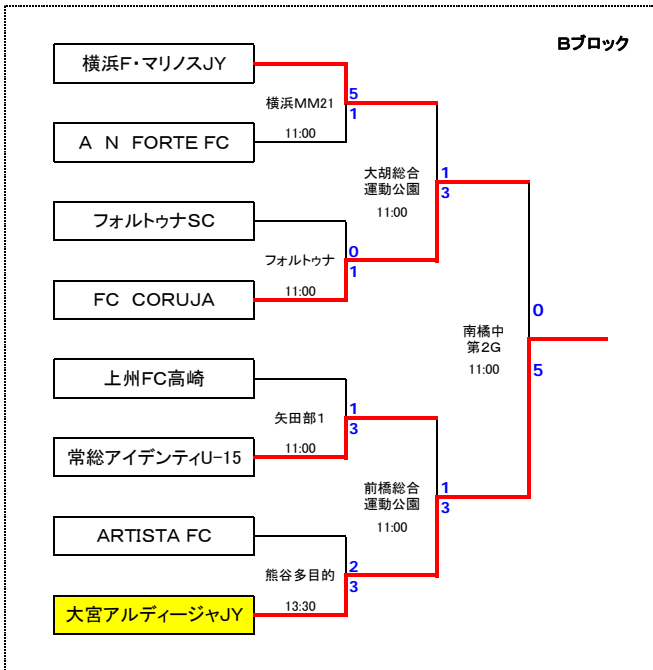

組み合わせ 及び 会場一覧

No.	都 県 名	会 場 名	開 催 日
1	埼玉県	埼玉スタジアム2002第4G	11月9日
2		熊谷スポーツ文化公園東多目的広場	11月9日
3	茨城県	矢田部サッカー場 1	11月9日
4		矢田部サッカー場 2	11月9日
5	山梨県	フォルトゥナ・アルプス・プラッツ	11月9日
6		蕪崎中央公園陸上競技場	11月9日
7	神奈川県	横浜MM21(マリノスタウン)	11月9日
8		みなとみらいフットボールパーク	11月9日
9	栃木県	鹿沼自然の森公園サッカー場	11月9日
10		矢板中央高校東泉G	11月9日
11	東京都	東京ガス深川G	11月15・16日
12	群馬県	大胡総合運動公園	11月15日
13		前橋総合運動公園	11月15日
14		前橋市立南橋中学校第2G	11月16日
15	千葉県	フクダ電子スクエア 1	11月15・16日
16		フクダ電子スクエア 2	11月15日