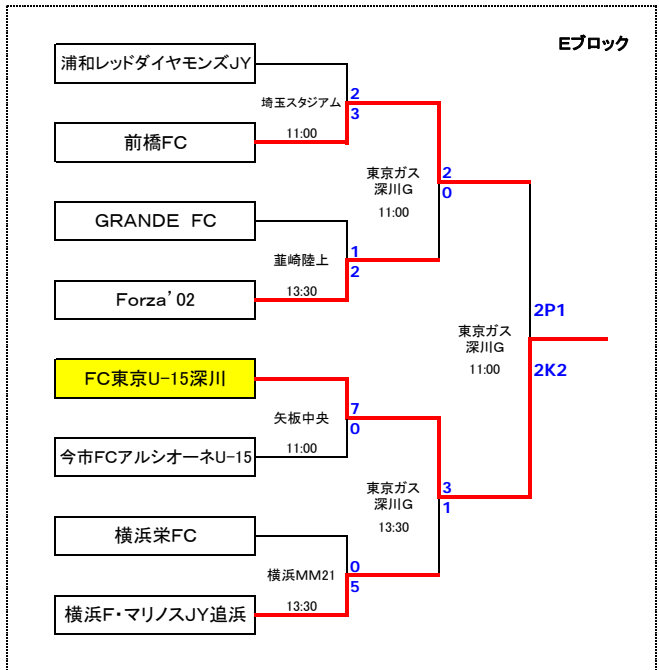

組み合わせ 及び 会場一覧

No.	都 県 名	会 場 名	開 催 日
1	埼玉県	埼玉スタジアム2002第4G	11月9日
2		熊谷スポーツ文化公園東多目的広場	11月9日
3	茨城県	矢田部サッカー場 1	11月9日
4		矢田部サッカー場 2	11月9日
5	山梨県	フォルトゥナ・アルプス・プラッツ	11月9日
6		蕪崎中央公園陸上競技場	11月9日
7	神奈川県	横浜MM21(マリノスタウン)	11月9日
8		みなとみらいフットボールパーク	11月9日
9	栃木県	鹿沼自然の森公園サッカー場	11月9日
10		矢板中央高校東泉G	11月9日
11	東京都	東京ガス深川G	11月15・16日
12	群馬県	大胡総合運動公園	11月15日
13		前橋総合運動公園	11月15日
14		前橋市立南橋中学校第2G	11月16日
15	千葉県	フクダ電子スクエア 1	11月15・16日
16		フクダ電子スクエア 2	11月15日