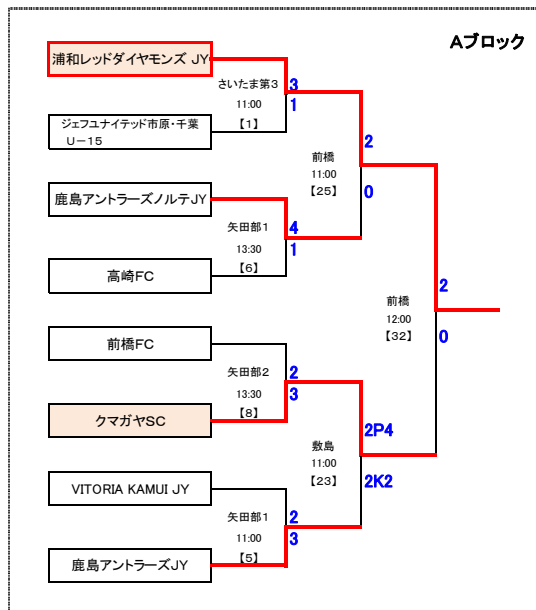

組み合わせ 及び 会場一覧

No.	都 県 名	会 場 名	開 催 日
1	埼 玉 県	さいたまスタジアム第3G	11月8日
2		秋葉の森総合公園サッカー場	11月8日
3	茨 城 県	矢田部サッカー場 1	11月8日
4		矢田部サッカー場 2	11月8日
5	山 梨 県	押原公園サッカー場 1	11月8日
6		押原公園サッカー場 2	11月8日
7	千 葉 県	柏レイソルG	11月7日
8		柏の葉公園陸上競技場	11月8日
9	栃 木 県	鹿沼自然の森総合公園サッカー場	11月8日
10		宇都宮市営サッカー場	11月8日
11	東 京 都	東京ガス深川G	11月14・15日
12	群 馬 県	前橋市総合運動公園サッカー場	11月14・15日
13		県立数島公園サッカー場	11月14日
14	神奈川県	マリノスタウン	11月14・15日
15		日産自動車追浜総合グラウンド	11月14日