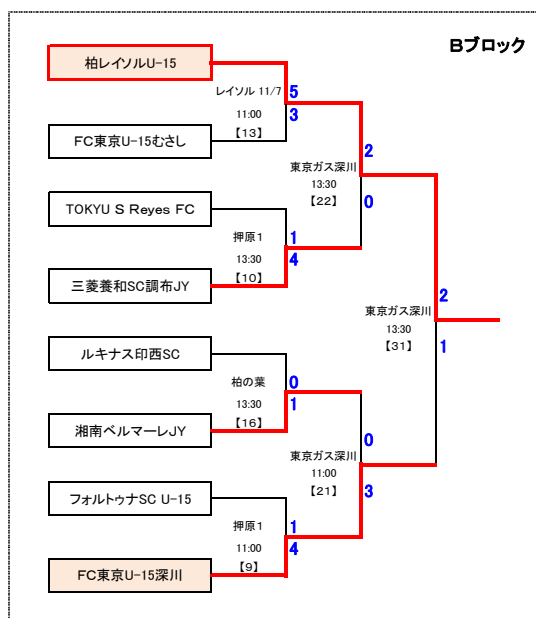

組み合わせ 及び 会場一覧

No.	都 県 名	会 場 名	開 催 日
1	埼 玉 県	さいたまスタジアム第3G	11月8日
2		秋葉の森総合公園サッカー場	11月8日
3	茨 城 県	矢田部サッカー場 1	11月8日
4		矢田部サッカー場 2	11月8日
5	山 梨 県	押原公園サッカー場 1	11月8日
6		押原公園サッカー場 2	11月8日
7	千 葉 県	柏レイソルG	11月7日
8		柏の葉公園陸上競技場	11月8日
9	栃 木 県	鹿沼自然の森総合公園サッカー場	11月8日
10		宇都宮市営サッカー場	11月8日
11	東 京 都	東京ガス深川G	11月14・15日
12	群 馬 県	前橋市総合運動公園サッカー場	11月14・15日
13		県立数島公園サッカー場	11月14日
14	神奈川県	マリノスタウン	11月14・15日
15		日産自動車追浜総合グラウンド	11月14日