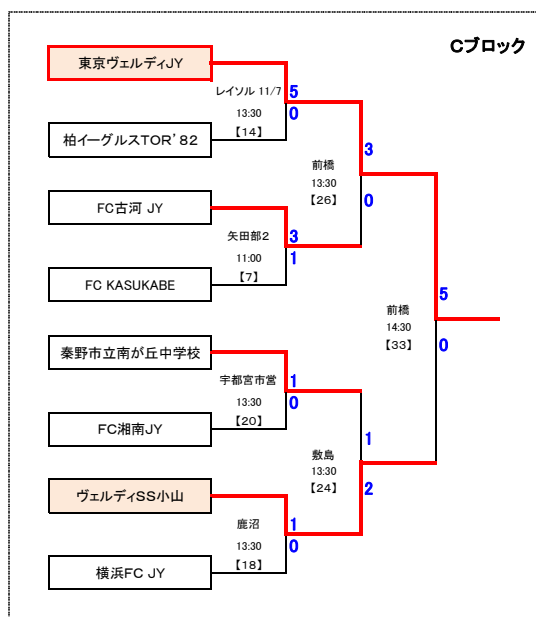

組み合わせ 及び 会場一覧

No.	都 県 名	会 場 名	開 催 日
1	埼 玉 県	さいたまスタジアム第3G	11月8日
2		秋葉の森総合公園サッカー場	11月8日
3	茨 城 県	矢田部サッカー場 1	11月8日
4		矢田部サッカー場 2	11月8日
5	山 梨 県	押原公園サッカー場 1	11月8日
6		押原公園サッカー場 2	11月8日
7	千 葉 県	柏レイソルG	11月7日
8		柏の葉公園陸上競技場	11月8日
9	栃 木 県	鹿沼自然の森総合公園サッカー場	11月8日
10		宇都宮市営サッカー場	11月8日
11	東 京 都	東京ガス深川G	11月14・15日
12	群 馬 県	前橋市総合運動公園サッカー場	11月14・15日
13		県立数島公園サッカー場	11月14日
14	神奈川県	マリノスタウン	11月14・15日
15		日産自動車追浜総合グラウンド	11月14日