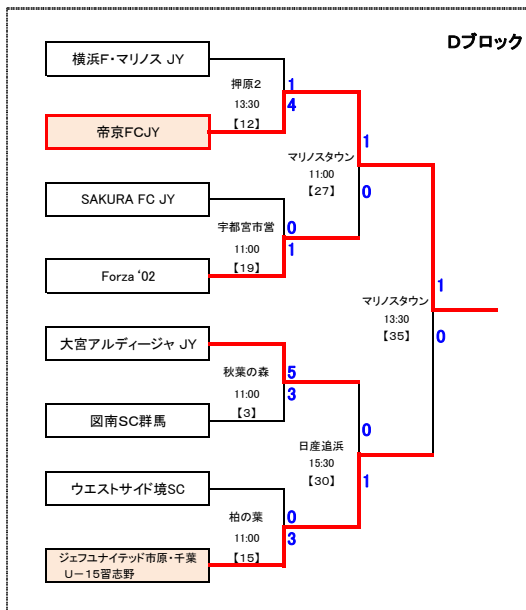

組み合わせ 及び 会場一覧

No.	都 県 名	会 場 名	開 催 日
1	埼 玉 県	さいたまスタジアム第3G	11月8日
2		秋葉の森総合公園サッカー場	11月8日
3	茨 城 県	矢田部サッカー場 1	11月8日
4		矢田部サッカー場 2	11月8日
5	山 梨 県	押原公園サッカー場 1	11月8日
6		押原公園サッカー場 2	11月8日
7	千 葉 県	柏レイソルG	11月7日
8		柏の葉公園陸上競技場	11月8日
9	栃 木 県	鹿沼自然の森総合公園サッカー場	11月8日
10		宇都宮市営サッカー場	11月8日
11	東 京 都	東京ガス深川G	11月14・15日
12	群 馬 県	前橋市総合運動公園サッカー場	11月14・15日
13		県立数島公園サッカー場	11月14日
14	神奈川県	マリノスタウン	11月14・15日
15		日産自動車追浜総合グラウンド	11月14日