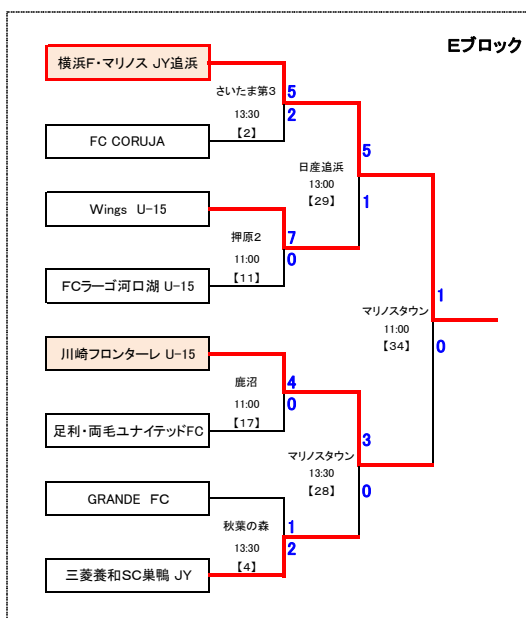

組み合わせ 及び 会場一覧

No.	都 県 名	会 場 名	開 催 日
1	埼 玉 県	さいたまスタジアム第3G	11月8日
2		秋葉の森総合公園サッカー場	11月8日
3	茨 城 県	矢田部サッカー場 1	11月8日
4		矢田部サッカー場 2	11月8日
5	山 梨 県	押原公園サッカー場 1	11月8日
6		押原公園サッカー場 2	11月8日
7	千 葉 県	柏レイソルG	11月7日
8		柏の葉公園陸上競技場	11月8日
9	栃 木 県	鹿沼自然の森総合公園サッカー場	11月8日
10		宇都宮市営サッカー場	11月8日
11	東 京 都	東京ガス深川G	11月14・15日
12	群 馬 県	前橋市総合運動公園サッカー場	11月14・15日
13		県立数島公園サッカー場	11月14日
14	神奈川県	マリノスタウン	11月14・15日
15		日産自動車追浜総合グラウンド	11月14日