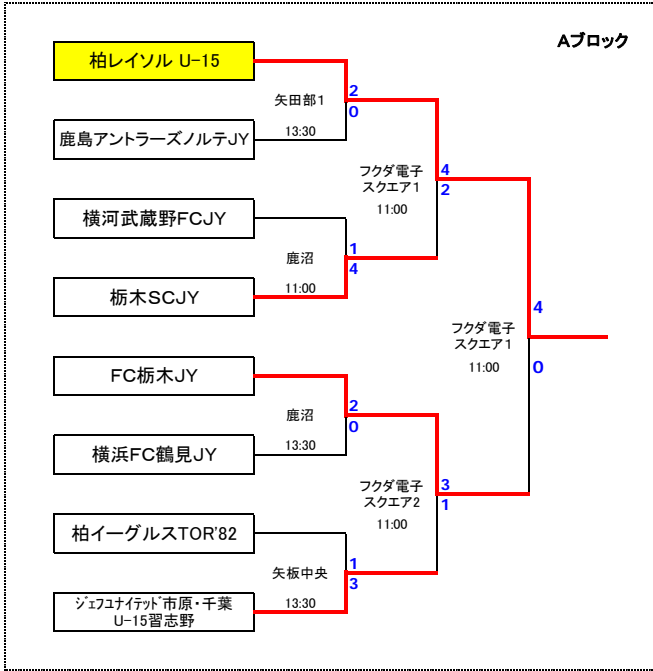

# 組み合わせ 及び 会場一覧

No.	都 県 名	会 場 名	開催日
1	埼玉県	埼玉スタジアム2002第4G	11月9日
2		熊谷スポーツ文化公園東多目的広場	11月9日
3	茨城県	矢田部サッカー場 1	11月9日
4		矢田部サッカー場 2	11月9日
5	山梨県	フォルトゥナ・アルプス・プラッツ	11月9日
6		蕪崎中央公園陸上競技場	11月9日
7	神奈川県	横浜MM21(マリノスタウン)	11月9日
8		みなとみらいフットボールパーク	11月9日
9	栃木県	鹿沼自然の森公園サッカー場	11月9日
10		矢板中央高校東泉G	11月9日
11	東京都	東京ガス深川G	11月15・16日
12	群馬県	大胡総合運動公園	11月15日
13		前橋総合運動公園	11月15日
14	千葉県	前橋市立南橋中学校第2G	11月16日
15	千葉県	フクダ電子スクエア 1	11月15・16日
16		フクダ電子スクエア 2	11月15日