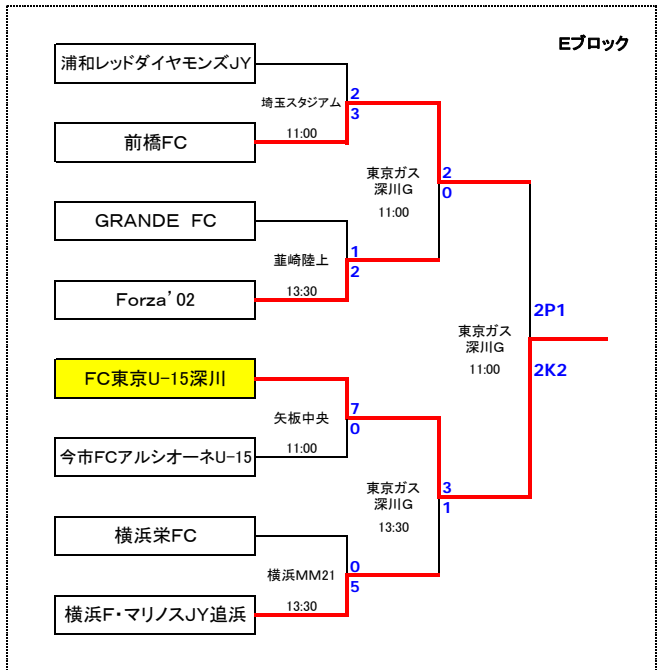

# 組み合わせ 及び 会場一覧

No.	都 県 名	会 場 名	開催日
1	埼玉県	埼玉スタジアム2002第4G	11月9日
2		熊谷スポーツ文化公園東多目的広場	11月9日
3	茨城県	矢田部サッカー場 1	11月9日
4		矢田部サッカー場 2	11月9日
5	山梨県	フォルトゥナ・アルプス・プラッツ	11月9日
6		蕪崎中央公園陸上競技場	11月9日
7	神奈川県	横浜MM21(マリノスタウン)	11月9日
8		みなとみらいフットボールパーク	11月9日
9	栃木県	鹿沼自然の森公園サッカー場	11月9日
10		矢板中央高校東泉G	11月9日
11	東京都	東京ガス深川G	11月15・16日
12	群馬県	大胡総合運動公園	11月15日
13		前橋総合運動公園	11月15日
14	千葉県	前橋市立南橋中学校第2G	11月16日
15	千葉県	フクダ電子スクエア 1	11月15・16日
16		フクダ電子スクエア 2	11月15日