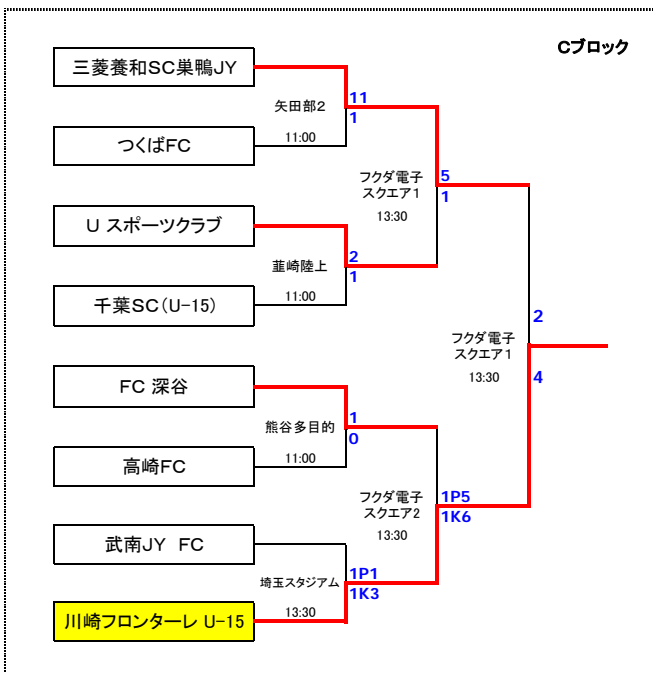

# 組み合わせ 及び 会場一覧

No.	都 県 名	会 場 名	開催日
1	埼玉県	埼玉スタジアム2002第4G	11月9日
2		熊谷スポーツ文化公園東多目的広場	11月9日
3	茨城県	矢田部サッカー場 1	11月9日
4		矢田部サッカー場 2	11月9日
5	山梨県	フォルトゥナ・アルプス・プラッツ	11月9日
6		蕪崎中央公園陸上競技場	11月9日
7	神奈川県	横浜MM21(マリノスタウン)	11月9日
8		みなとみらいフットボールパーク	11月9日
9	栃木県	鹿沼自然の森公園サッカー場	11月9日
10		矢板中央高校東泉G	11月9日
11	東京都	東京ガス深川G	11月15・16日
12	群馬県	大胡総合運動公園	11月15日
13		前橋総合運動公園	11月15日
14	千葉県	前橋市立南橋中学校第2G	11月16日
15	千葉県	フクダ電子スクエア 1	11月15・16日
16		フクダ電子スクエア 2	11月15日