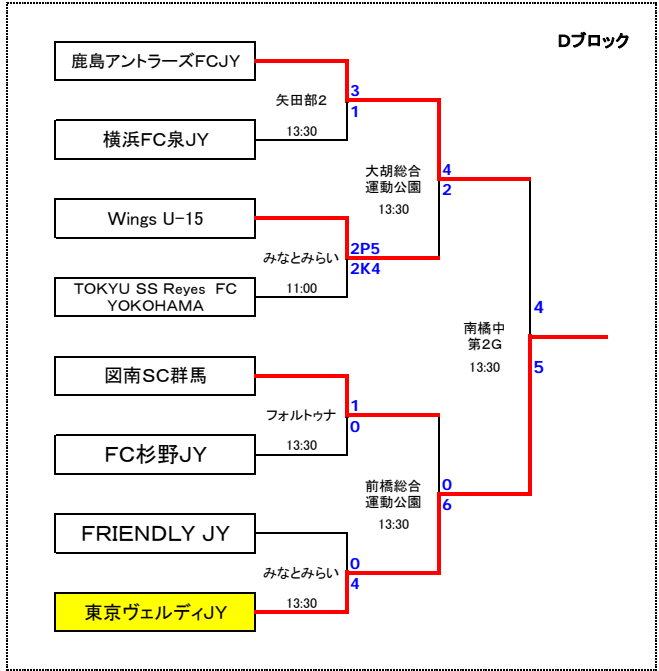

# 組み合わせ 及び 会場一覧

No.	都 県 名	会 場 名	開催日
1	埼玉県	埼玉スタジアム2002第4G	11月9日
2		熊谷スポーツ文化公園東多目的広場	11月9日
3	茨城県	矢田部サッカー場 1	11月9日
4		矢田部サッカー場 2	11月9日
5	山梨県	フォルトゥナ・アルプス・プラッツ	11月9日
6		蕪崎中央公園陸上競技場	11月9日
7	神奈川県	横浜MM21(マリノスタウン)	11月9日
8		みなとみらいフットボールパーク	11月9日
9	栃木県	鹿沼自然の森公園サッカー場	11月9日
10		矢板中央高校東泉G	11月9日
11	東京都	東京ガス深川G	11月15・16日
12	群馬県	大胡総合運動公園	11月15日
13		前橋総合運動公園	11月15日
14	千葉県	前橋市立南橋中学校第2G	11月16日
15	千葉県	フクダ電子スクエア 1	11月15・16日
16		フクダ電子スクエア 2	11月15日