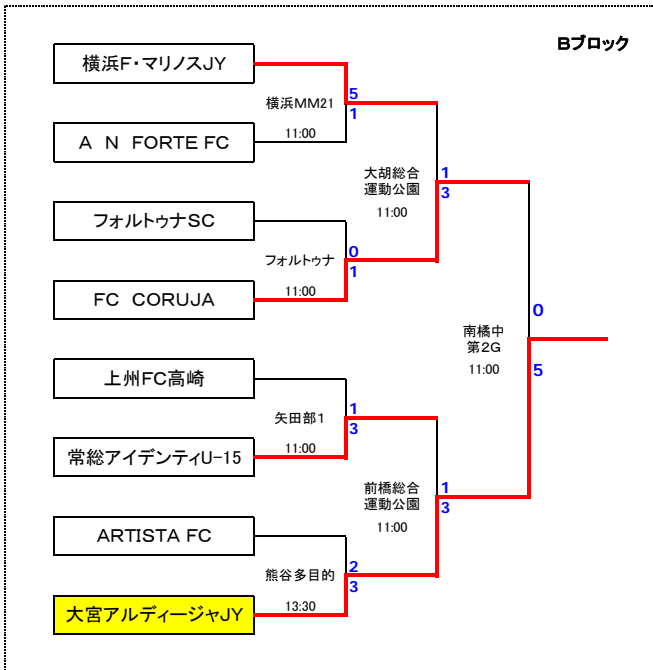

# 組み合わせ 及び 会場一覧

No.	都 県 名	会 場 名	開催日
1	埼玉県	埼玉スタジアム2002第4G	11月9日
2		熊谷スポーツ文化公園東多目的広場	11月9日
3	茨城県	矢田部サッカー場 1	11月9日
4		矢田部サッカー場 2	11月9日
5	山梨県	フォルトゥナ・アルプス・プラッツ	11月9日
6		蕪崎中央公園陸上競技場	11月9日
7	神奈川県	横浜MM21(マリノスタウン)	11月9日
8		みなとみらいフットボールパーク	11月9日
9	栃木県	鹿沼自然の森公園サッカー場	11月9日
10		矢板中央高校東泉G	11月9日
11	東京都	東京ガス深川G	11月15・16日
12	群馬県	大胡総合運動公園	11月15日
13		前橋総合運動公園	11月15日
14	千葉県	前橋市立南橋中学校第2G	11月16日
15	千葉県	フクダ電子スクエア 1	11月15・16日
16		フクダ電子スクエア 2	11月15日