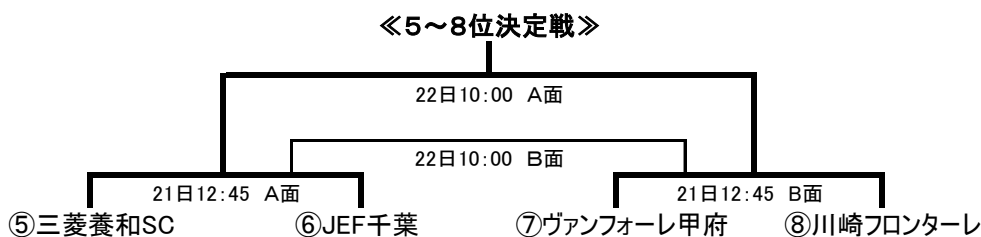

平成26年度 第38回日本クラブユースサッカー選手権(U-18)大会 関東大会 順位決定戦大会要項

1. **主催** 関東サッカー協会 関東クラブユースサッカー連盟
2. **主管** (公財)茨城県サッカー協会、(公社)栃木県サッカー協会、(一社)群馬県サッカー協会
   (公財)埼玉県サッカー協会、(公社)千葉県サッカー協会、(公財)東京都サッカー協会
   (一社)神奈川県サッカー協会、(一社)山梨県サッカー協会
3. **運営** 関東クラブユースサッカー連盟
4. **協力** スポーツマネジメント(株)
5. **日程** 平成26年6月21日(土)～22日(日) 2日間
6. **会場** 栃木県大田原市湯津上 『那須スポーツパーク 天然芝2面』
7. **参加費** 順位決定戦(¥40,000)※当日ご持参下さい。

対戦表

タイムスケジュール

6月21日(土)	A面(中央グランド)	B面(あかまつフィールド)
1) 10:30～	横浜FC vs 鹿島アントラーズ	柏レイソル vs 大宮アルディージャ
2) 12:45～	三菱養和SC vs JEF千葉	ヴァンフォーレ甲府 vs 川崎フロンターレ
3) 15:00～	横浜Fマリノス vs FC東京	浦和レッズ vs 東京ヴェルディ
6月22日(日)	A面(中央グランド)	B面(あかまつフィールド)
1) 10:00～	⑤・⑥の勝者 vs ⑦・⑧の勝者	⑤・⑥の敗者 vs ⑦・⑧の敗者
2) 12:15～	⑨・⑩の勝者 vs ⑪・⑫の勝者	⑨・⑩の敗者 vs ⑪・⑫の敗者
3) 14:30～	①・②の勝者 vs ③・④の勝者	①・②の敗者 vs ③・④の敗者