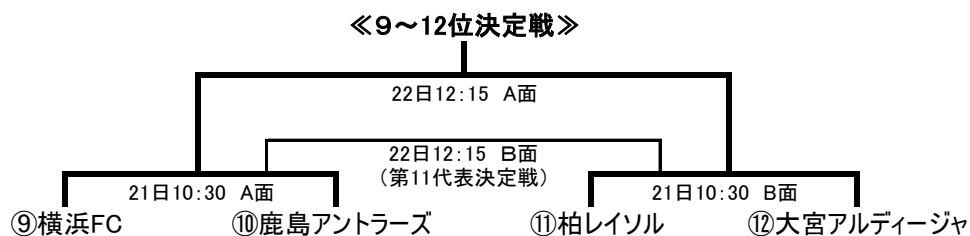

平成26年度 第38回日本クラブユースサッカー選手権(U-18)大会 関東大会 順位決定戦大会要項

1. **主催** 関東サッカー協会 関東クラブユースサッカー連盟
2. **主管** (公財)茨城県サッカー協会、(公社)栃木県サッカー協会、(一社)群馬県サッカー協会
   (公財)埼玉県サッカー協会、(公社)千葉県サッカー協会、(公財)東京都サッカー協会
   (一社)神奈川県サッカー協会、(一社)山梨県サッカー協会
3. **運営** 関東クラブユースサッカー連盟
4. **協力** スポーツマネジメント(株)
5. **日程** 平成26年6月21日(土)～22日(日) 2日間
6. **会場** 栃木県大田原市湯津上 『那須スポーツパーク 天然芝2面』
7. **参加費** 順位決定戦(¥40,000)※当日ご持参下さい。

対戦表

タイムスケジュール

6月21日(土)	A面(中央グランド)	B面(あかまつフィールド)
1) 10:30～	横浜FC vs 鹿島アントラーズ	柏レイソル vs 大宮アルディージャ
2) 12:45～	三菱養和SC vs JEF千葉	ヴァンフォーレ甲府 vs 川崎フロンターレ
3) 15:00～	横浜Fマリノス vs FC東京	浦和レッズ vs 東京ヴェルディ
6月22日(日)	A面(中央グランド)	B面(あかまつフィールド)
1) 10:00～	⑤・⑥の勝者 vs ⑦・⑧の勝者	⑤・⑥の敗者 vs ⑦・⑧の敗者
2) 12:15～	⑨・⑩の勝者 vs ⑪・⑫の勝者	⑨・⑩の敗者 vs ⑪・⑫の敗者
3) 14:30～	①・②の勝者 vs ③・④の勝者	①・②の敗者 vs ③・④の敗者