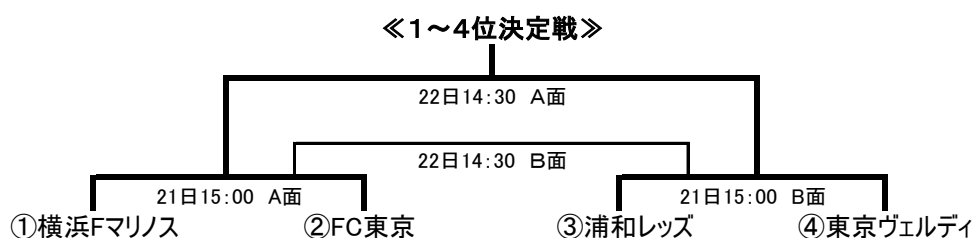

平成26年度 第38回日本クラブユースサッカー選手権(U-18)大会 関東大会 順位決定戦大会要項

1. **主催** 関東サッカー協会 関東クラブユースサッカー連盟
2. **主管** (公財)茨城県サッカー協会、(公社)栃木県サッカー協会、(一社)群馬県サッカー協会
   (公財)埼玉県サッカー協会、(公社)千葉県サッカー協会、(公財)東京都サッカー協会
   (一社)神奈川県サッカー協会、(一社)山梨県サッカー協会
3. **運営** 関東クラブユースサッカー連盟
4. **協力** スポーツマネジメント(株)
5. **日程** 平成26年6月21日(土)～22日(日) 2日間
6. **会場** 栃木県大田原市湯津上 『那須スポーツパーク 天然芝2面』
7. **参加費** 順位決定戦(¥40,000)※当日ご持参下さい。

対戦表

タイムスケジュール

6月21日(土)	A面(中央グランド)	B面(あかまつフィールド)
1) 10:30～	横浜FC vs 鹿島アントラーズ	柏レイソル vs 大宮アルディージャ
2) 12:45～	三菱養和SC vs JEF千葉	ヴァンフォーレ甲府 vs 川崎フロンターレ
3) 15:00～	横浜Fマリノス vs FC東京	浦和レッズ vs 東京ヴェルディ
6月22日(日)	A面(中央グランド)	B面(あかまつフィールド)
1) 10:00～	⑤・⑥の勝者 vs ⑦・⑧の勝者	⑤・⑥の敗者 vs ⑦・⑧の敗者
2) 12:15～	⑨・⑩の勝者 vs ⑪・⑫の勝者	⑨・⑩の敗者 vs ⑪・⑫の敗者
3) 14:30～	①・②の勝者 vs ③・④の勝者	①・②の敗者 vs ③・④の敗者