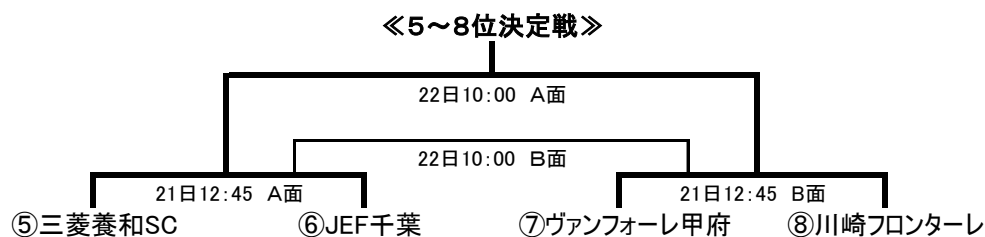

平成26年度 第38回日本クラブユースサッカー選手権(U-18)大会 関東大会 順位決定戦大会要項

1. **主催** 関東サッカー協会 関東クラブユースサッカー連盟
2. **主管** (公財)茨城県サッカー協会、(公社)栃木県サッカー協会、(一社)群馬県サッカー協会
   (公財)埼玉県サッカー協会、(公社)千葉県サッカー協会、(公財)東京都サッカー協会
   (一社)神奈川県サッカー協会、(一社)山梨県サッカー協会
3. **運営** 関東クラブユースサッカー連盟
4. **協力** スポーツマネジメント(株)
5. **日程** 平成26年6月21日(土)～22日(日) 2日間
6. **会場** 栃木県大田原市湯津上 『那須スポーツパーク 天然芝2面』
7. **参加費** 順位決定戦(¥40,000)※当日ご持参下さい。

対戦表

タイムスケジュール

6月21日(土)	A面(中央グランド)	B面(あかまつフィールド)
1) 10:30～	横浜FC vs 鹿島アントラーズ	柏レイソル vs 大宮アルディージャ
2) 12:45～	三菱養和SC vs JEF千葉	ヴァンフォーレ甲府 vs 川崎フロンターレ
3) 15:00～	横浜Fマリノス vs FC東京	浦和レッズ vs 東京ヴェルディ
6月22日(日)	A面(中央グランド)	B面(あかまつフィールド)
1) 10:00～	⑤・⑥の勝者 vs ⑦・⑧の勝者	⑤・⑥の敗者 vs ⑦・⑧の敗者
2) 12:15～	⑨・⑩の勝者 vs ⑪・⑫の勝者	⑨・⑩の敗者 vs ⑪・⑫の敗者
3) 14:30～	①・②の勝者 vs ③・④の勝者	①・②の敗者 vs ③・④の敗者