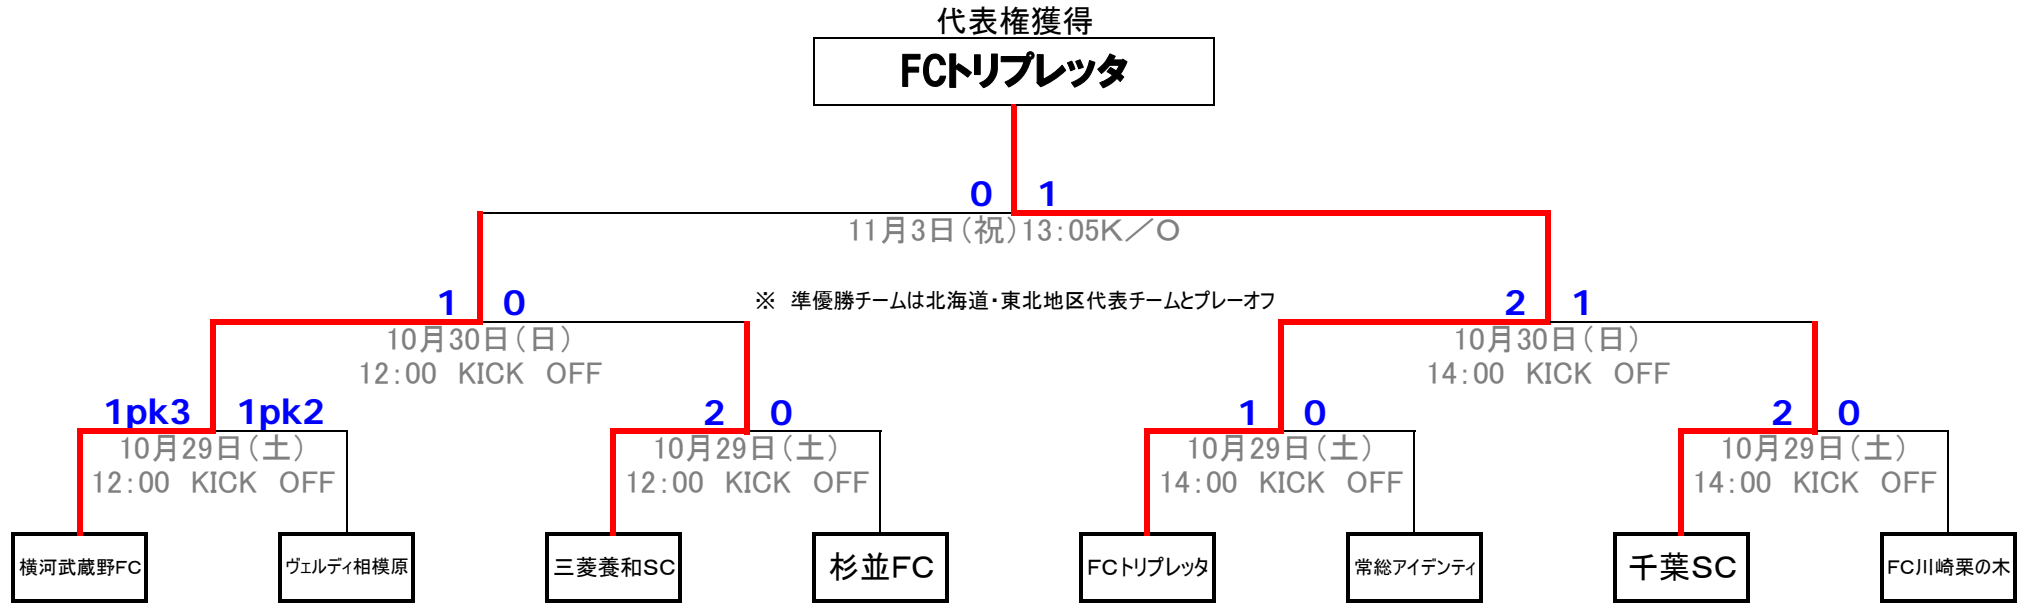

# 平成23年度 第15回 KCYリーグ 決勝トーナメント

## 《10月29日(土) 試合会場》

準々決勝 ⇒ 綾瀬スポーツ公園 ①12:00K/O ②14:00K/O  
OSA大磯 ①12:00K/O ②14:00K/O

## 《10月30日(日) 試合会場》

準決勝 ⇒ 綾瀬スポーツ公園 ①12:00K/O ②14:00K/O

## 抽選方法

- ① 三菱養和以下、横河、千葉、トリブが抽選。
- ② 杉並はWCのため三菱養和と対戦
- ③ 相模原、常総、栗の木の順に残り3枠を抽選。