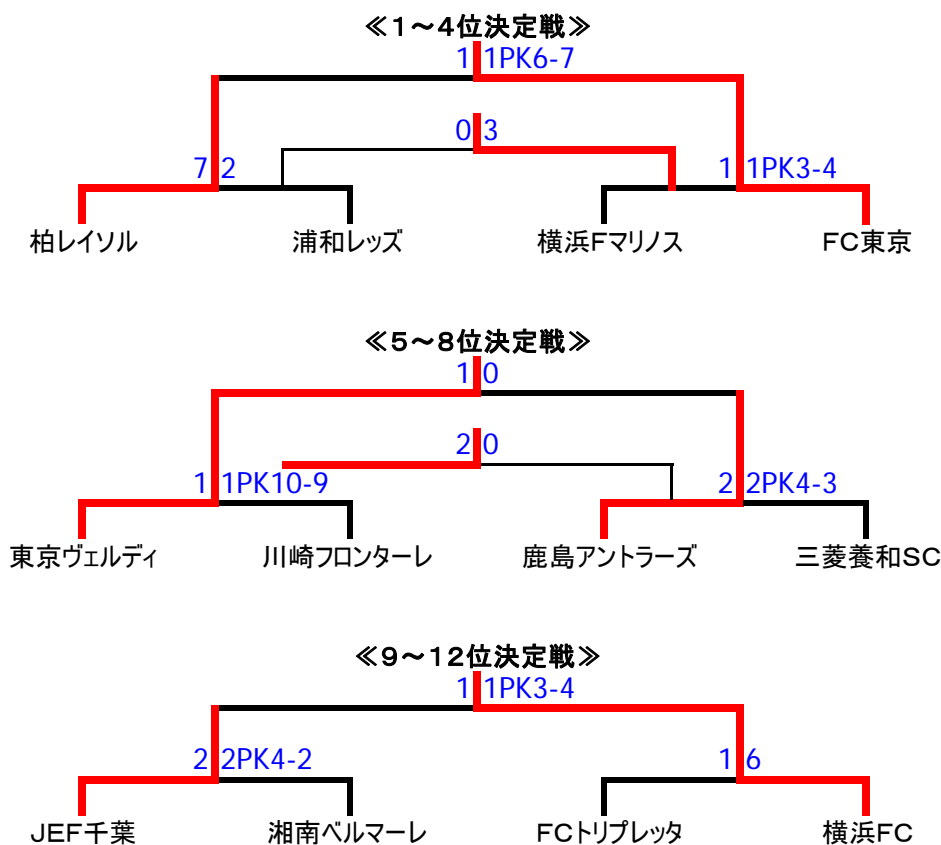

平成20年度 第32回日本クラブユースサッカー選手権(U-18)大会 関東大会 順位決定戦大会要項

- 主催** 関東サッカー協会 関東クラブユースサッカー連盟
- 主管** 茨城県サッカー協会、栃木県サッカー協会、群馬県サッカー協会
埼玉県サッカー協会、千葉県サッカー協会、東京都サッカー協会
神奈川県サッカー協会、山梨県サッカー協会
- 運営** 関東クラブユースサッカー連盟
- 協力** スポーツマネジメント(株)
- 日程** 平成20年6月21日(土)～22日(日) 2日間
- 会場** 栃木県大田原市湯津上 『那須スポーツパーク 天然芝2面』

対戦表

タイムスケジュール

6月21日(土)	A面(中央グラウンド)	B面(あかまつフィールド)
1) 10:30～	JEF千葉 vs 湘南ベルマーレ	FCトリプレッタ vs 横浜FC
2) 12:45～	東京ヴェルディ vs 川崎フロンターレ	鹿島アントラーズ vs 三菱養和SC
3) 15:00～	柏レイソル vs 浦和レッズ	横浜Fマリノス vs FC東京
6月22日(日)	A面(中央グラウンド)	B面(あかまつフィールド)
1) 10:30～	⑤・⑥の勝者 vs ⑦・⑧の勝者	⑤・⑥の敗者 vs ⑦・⑧の敗者
2) 12:45～	①・②の勝者 vs ③・④の勝者	①・②の敗者 vs ③・④の敗者
3) 15:00～		⑨・⑩の勝者 vs ⑪・⑫の勝者