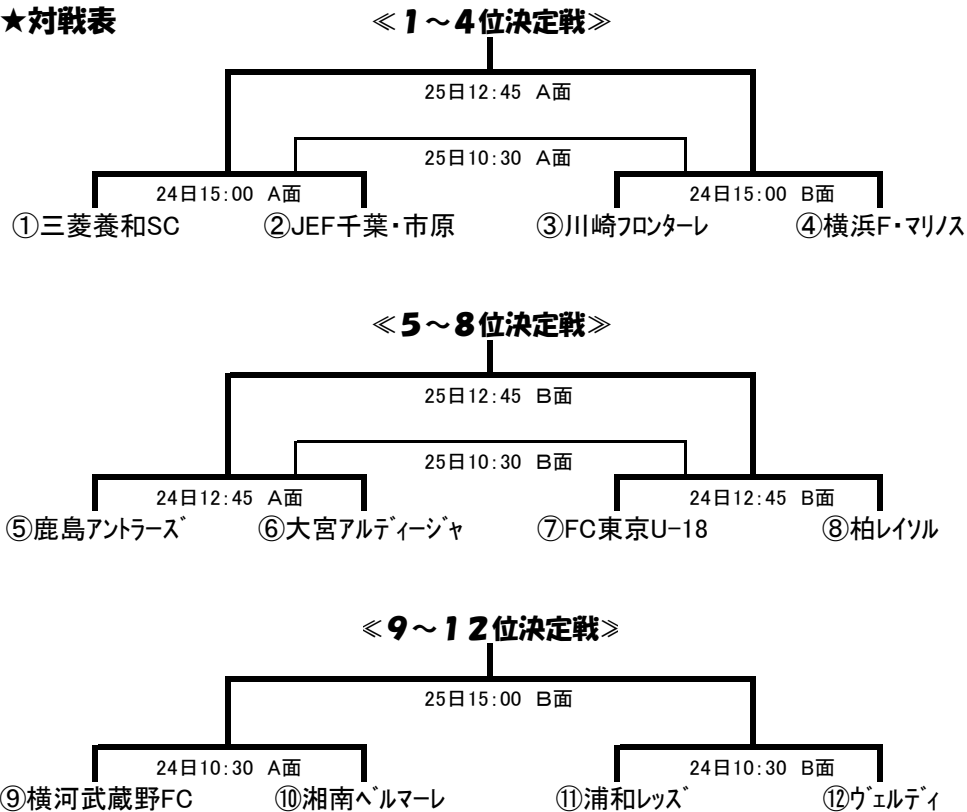

# 平成18年度 第30回日本クラブユースサッカー選手権（U-18）大会 関東大会 順位決定戦大会要項

- 主催** 関東サッカー協会 関東クラブユースサッカー連盟
- 主管** 東京都サッカー協会、千葉県サッカー協会、埼玉県サッカー協会、神奈川県サッカー協会  
栃木県サッカー協会、群馬県サッカー協会、茨城県サッカー協会、山梨県サッカー協会
- 参加資格** (財)日本サッカー協会第2種及び日本クラブユースサッカー連盟に平成18年度加盟登録されたチーム及び選手であること。  
● 出場チームの同一下部組織第3種登録選手に限り、種別変更(移籍)せず、第3種登録のままの出場を認める。但し、同一下部組織第3種登録チームを複数保有しているチームの選手登用はいずれかのチームからに限定するものとする。
- 運営** 関東クラブユースサッカー連盟
- 協力** スポーツマネジメント(株)
- 日程** 平成18年6月24日(土)～25日(日) 2日間
- 会場** 栃木県那須郡湯津上村『那須スポーツパーク 芝2面』(2002年ワールドカップキャンプ候補地)

## スケジュール ★対戦表

## ★タイムスケジュール

6月24日(土)	A面(中央グラウンド)	B面(あかまつフィールド)
1) 10:30～	横河武蔵野FC vs 湘南ベルマーレ	浦和レッズ vs ヴェルディ
2) 12:45～	鹿島アントラーズ vs 大宮アルディージャ	FC東京U-18 vs 柏レイソル
3) 15:00～	三菱養和SC vs JEF千葉・市原	川崎フロンターレ vs 横浜F・マリノス
6月25日(日)	A面(中央グラウンド)	B面(あかまつフィールド)
1) 10:30～	①・②の敗者 vs ③・④の敗者	⑤・⑥の敗者 vs ⑦・⑧の敗者
2) 12:45～	①・②の勝者 vs ③・④の勝者	⑤・⑥の勝者 vs ⑦・⑧の勝者
3) 15:00～		⑨・⑩の勝者 vs ⑪・⑫の勝者